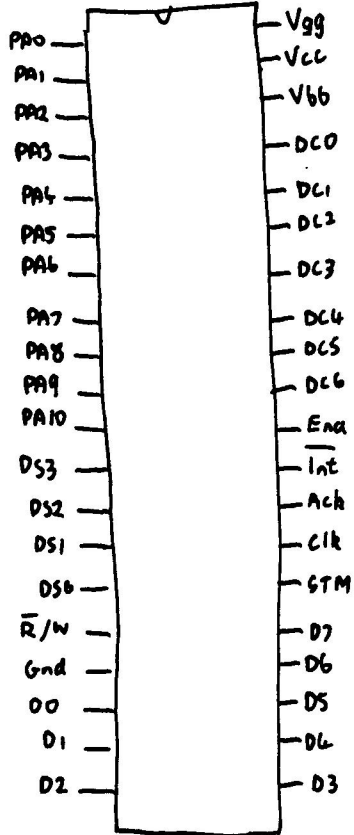

# Nanocontroller

1820-1691

HP48034 HP-IB Interface PCB skat ① 98034-66501

HP 98034 HP18 Interface PCB Skat 2 98034-66501

HP98034 HP18 Interface PCB skat (L) 98034-66501

HP98034 HP18 CPU PCB Skat ① 98034 - 66502

HP 98034 HPiB CPU PCB sheet 2 98034-6502

HPQ8034 HP1B CPU PCB Sheet (4)

98034-66502