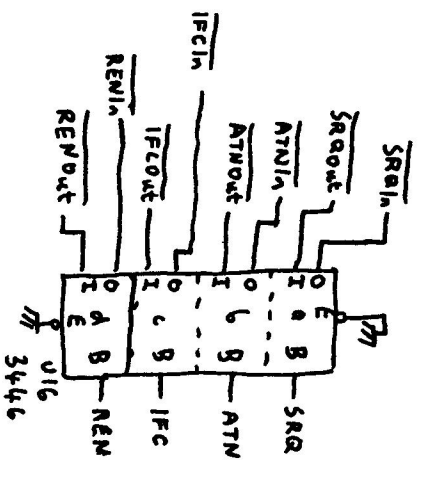

# Nanocontroller

1820-1691

HP48034 HP-IB Interface PCB skat ① 98034-66501

HP 98034 HP18 Interface PCB Skat 2 98034-66501

HP98034 HP18 Interface PCB skat (L) 98034-66501

HP98034 HP18 CPU PCB Skat ① 98034 - 66502

HP 98034 HPiB CPU PCB sheet 2 98034-6502

HPQ8034 HP1B CPU PCB Sheet (4)

98034-66502